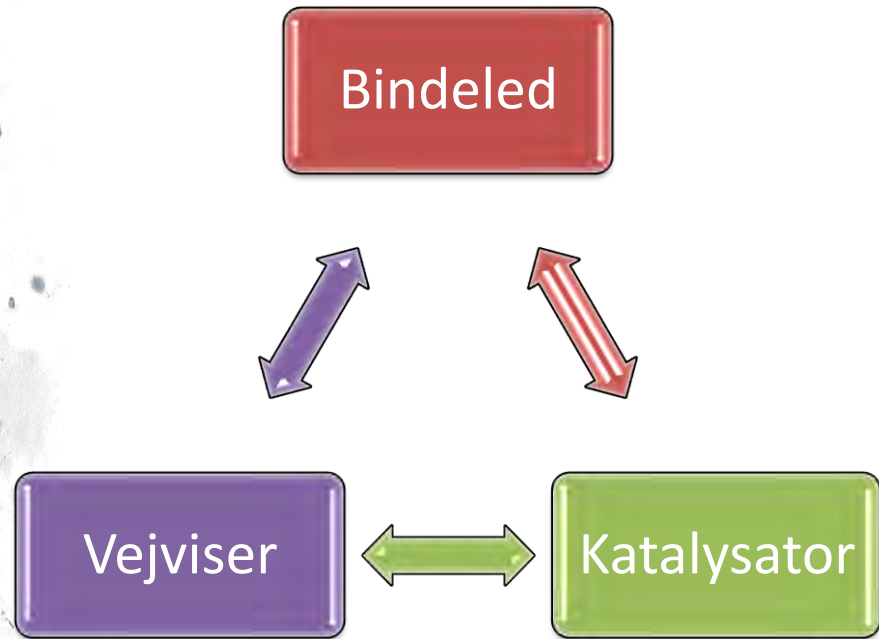

PULO
Projektudvalget for udvikling
af lokalområder (2018-2021)

Demokratieksperim entariet Dialogmodel

HOLBÆK KOMMUNES NYE DIALOGMODEL

Se mere på www.holbaek.dk/deltag

Demokratieksperim entariet

Fælles-skaberne