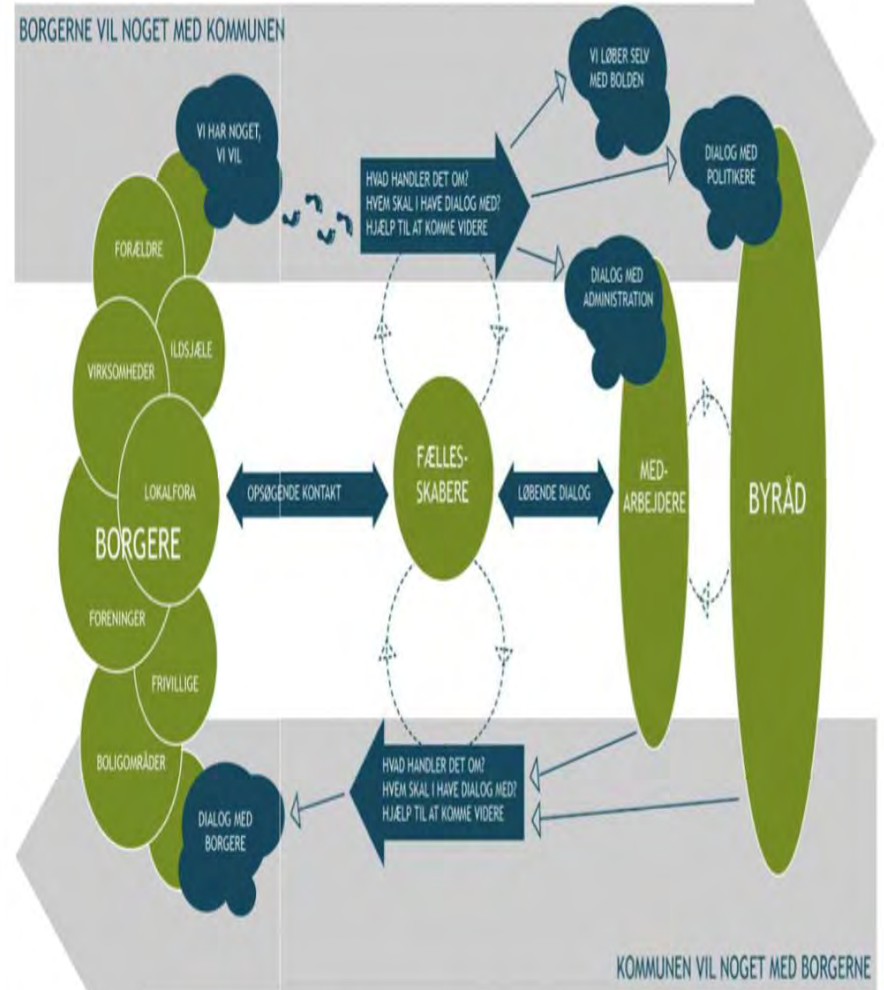

De politiske vinkler

Hvordan arbejder kommunen med
lokalområderne?

og

Hvad kan vi selv bidrage med?

Politiske udvalg fra 2014-2019

Demokratieksperimentariet
(2014-2015)

PLU
Projektudvalg for lokal
udvikling
(2016-2017)

PULO
Projektudvalget for udvikling
af lokalområder (2018-2021)

Demokratieksperim entariet Dialogmodel

HOLBÆK KOMMUNES NYE DIALOGMODEL

Se mere på www.holbaek.dk/deltag

Demokratieksperim entariet

Fælles-skaberne

Demokratieksperim entariet

Anbefalinger

- Borgerne på banen
- Politisk lederskab og borgerdialog
- Skab løsninger sammen
- Udvikling af lokale fællesskaber
- Understøt borgernes initiativ

PLU

Projektudvalg for lokal
udvikling
Anbefaling

- **Styrk det lokale
potentiale**

PULO
Projektudvalg for
udvikling af
lokalområder

Formål

Opgave

KOMMUNA LE PULJER

- Rum til fællesskab
- Frivillighedspuljen
- Lokalområdernes
Udviklingspulje
- Frivilligheds- og
Sundhedspuljen